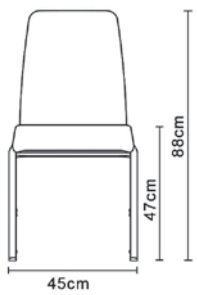

Optional:  
Sistema d'aggancio laterale scorrevole per agganciare le sedute tra di loro. La numerazione è un optional aggiuntivo

La maniglia per la presa è un optional

12/5T

La particolare geometria delle gambe consente di accatastare 10 sedute

# Informazioni tecniche

Optional della tavoletta di scrittura pieghevole con movimento rotatorio e asportabile

**12/1**  
Profondità cm. 62,5  
Peso kg. 7,2

**12/2**  
Profondità cm. 63,5  
Peso kg. 7,5

**12/3T**  
Profondità cm. 63,5  
Peso kg. 7,6

**12/4**  
Profondità cm. 63  
Peso kg. 7,4

**12/5**  
Profondità cm. 62,5  
Peso kg. 7,4

**12/2A**  
Profondità cm. 63,5  
Peso + kg. 1

**12/12A**  
Profondità cm. 63,5  
Peso kg. 11,4