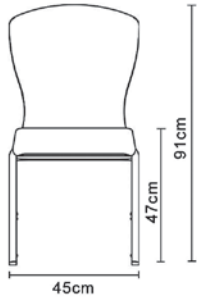

Optional:  
Sistema d'aggancio laterale scorrevole per agganciare le sedute tra di loro. La numerazione è un optional aggiuntivo

La maniglia per la presa è un optional

12/5T

La particolare geometria delle gambe consente di accatastare 10 sedute

# Informazioni tecniche

Optional della tavoletta di scrittura pieghevole con movimento rotatorio e asportabile

**12/1**  
Profondità cm. 62,5  
Peso kg. 7,2

**12/2**  
Profondità cm. 63,5  
Peso kg. 7,5

**12/3T**  
Profondità cm. 63,5  
Peso kg. 7,6

**12/4**  
Profondità cm. 63  
Peso kg. 7,4

**12/5**  
Profondità cm. 62,5  
Peso kg. 7,4

**12/2A**  
Profondità cm. 63,5  
Peso + kg. 1

**12/12A**  
Profondità cm. 63,5  
Peso kg. 11,4