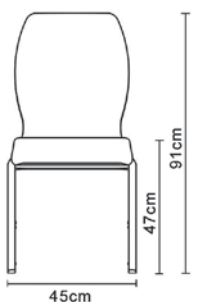

Optional:  
Sistema d'aggancio laterale scorrevole per agganciare le sedute tra di loro. La numerazione è un optional aggiuntivo

La maniglia per la presa è un optional

12/5T

La particolare geometria delle gambe consente di accatastare 10 sedute

# Informazioni tecniche

Optional della tavoletta di scrittura pieghevole con movimento rotatorio e asportabile

**12/1**  
Profondità cm. 62,5  
Peso kg. 7,2

**12/2**  
Profondità cm. 63,5  
Peso kg. 7,5

**12/3T**  
Profondità cm. 63,5  
Peso kg. 7,6

**12/4**  
Profondità cm. 63  
Peso kg. 7,4

**12/5**  
Profondità cm. 62,5  
Peso kg. 7,4

**12/2A**  
Profondità cm. 63,5  
Peso + kg. 1

**12/12A**  
Profondità cm. 63,5  
Peso kg. 11,4