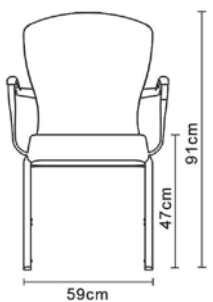

Optional:  
Sistema d'aggancio laterale scorrevole per agganciare le sedute tra di loro. La numerazione è un optional aggiuntivo

La maniglia per la presa è un optional

12/5T

La particolare geometria delle gambe consente di accatastare 10 sedute

# Informazioni tecniche

Optional della tavoletta di scrittura pieghevole con movimento rotatorio e asportabile

**12/1**  
Profondità cm. 62,5  
Peso kg. 7,2

**12/2**  
Profondità cm. 63,5  
Peso kg. 7,5

**12/3T**  
Profondità cm. 63,5  
Peso kg. 7,6

**12/4**  
Profondità cm. 63  
Peso kg. 7,4

**12/5**  
Profondità cm. 62,5  
Peso kg. 7,4

**12/2A**  
Profondità cm. 63,5  
Peso + kg. 1

**12/12A**  
Profondità cm. 63,5  
Peso kg. 11,4