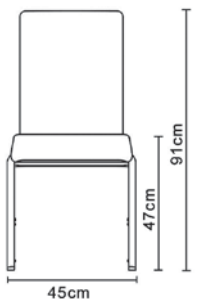

Optional:  
Sistema d'aggancio laterale scorrevole per agganciare le sedute tra di loro. La numerazione è un optional aggiuntivo

La maniglia per la presa è un optional

12/5T

La particolare geometria delle gambe consente di accatastare 10 sedute

# Informazioni tecniche

Optional della tavoletta di scrittura pieghevole con movimento rotatorio e asportabile

**12/1**  
Profondità cm. 62,5  
Peso kg. 7,2

**12/2**  
Profondità cm. 63,5  
Peso kg. 7,5

**12/3T**  
Profondità cm. 63,5  
Peso kg. 7,6

**12/4**  
Profondità cm. 63  
Peso kg. 7,4

**12/5**  
Profondità cm. 62,5  
Peso kg. 7,4

**12/2A**  
Profondità cm. 63,5  
Peso + kg. 1

**12/12A**  
Profondità cm. 63,5  
Peso kg. 11,4