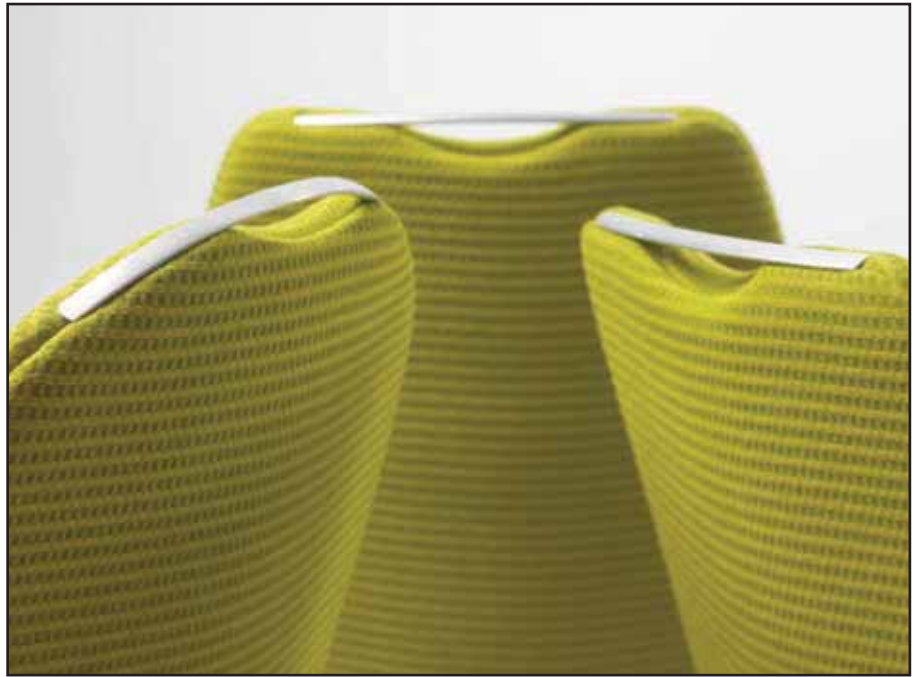

### “Cinque schienali ergonomici disponibili anche con una comoda maniglia”

La serie Orvia è disponibile con cinque diverse varianti di schienali, con o senza la maniglia per la presa. Tutte le versioni, inoltre, sono disponibili nella variante con i braccioli e con la base su ruote.

Optional:  
Sistema d'aggancio laterale scorrevole per agganciare le sedute tra di loro. La numerazione è un optional aggiuntivo

La maniglia per la presa è un optional

12/5T

La particolare geometria delle gambe consente di accatastare 10 sedute