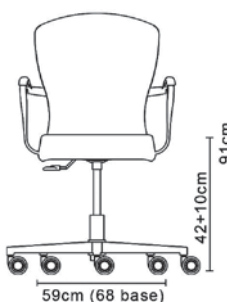

Optional:  
Sistema d'aggancio laterale scorrevole per agganciare le sedute tra di loro. La numerazione è un optional aggiuntivo

La maniglia per la presa è un optional

12/5T

La particolare geometria delle gambe consente di accatastare 10 sedute

# Informazioni tecniche

Optional della tavoletta di scrittura pieghevole con movimento rotatorio e asportabile

**12/1**  
Profondità cm. 62,5  
Peso kg. 7,2

**12/2**  
Profondità cm. 63,5  
Peso kg. 7,5

**12/3T**  
Profondità cm. 63,5  
Peso kg. 7,6

**12/4**  
Profondità cm. 63  
Peso kg. 7,4

**12/5**  
Profondità cm. 62,5  
Peso kg. 7,4

**12/2A**  
Profondità cm. 63,5  
Peso + kg. 1

**12/12A**  
Profondità cm. 63,5  
Peso kg. 11,4