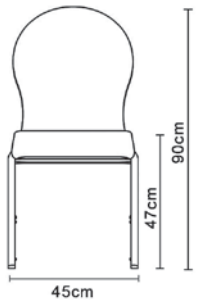

Optional:  
Sistema d'aggancio laterale scorrevole per agganciare le sedute tra di loro. La numerazione è un optional aggiuntivo

La maniglia per la presa è un optional

12/5T

La particolare geometria delle gambe consente di accatastare 10 sedute

# Informazioni tecniche

Optional della tavoletta di scrittura pieghevole con movimento rotatorio e asportabile

**12/1**  
Profondità cm. 62,5  
Peso kg. 7,2

**12/2**  
Profondità cm. 63,5  
Peso kg. 7,5

**12/3T**  
Profondità cm. 63,5  
Peso kg. 7,6

**12/4**  
Profondità cm. 63  
Peso kg. 7,4

**12/5**  
Profondità cm. 62,5  
Peso kg. 7,4

**12/2A**  
Profondità cm. 63,5  
Peso + kg. 1

**12/12A**  
Profondità cm. 63,5  
Peso kg. 11,4