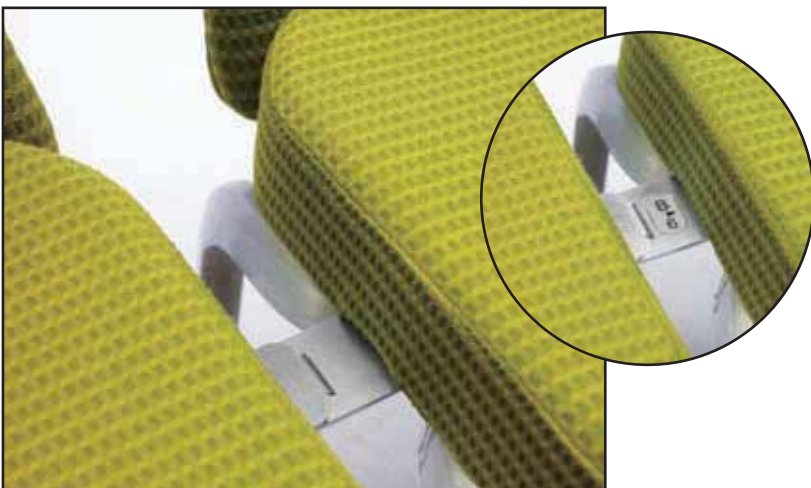

12/1

12/2T

12/3T

12/4

### “Cinque schienali ergonomici disponibili anche con una comoda maniglia”

La serie Orvia è disponibile con cinque diverse varianti di schienali, con o senza la maniglia per la presa. Tutte le versioni, inoltre, sono disponibili nella variante con i braccioli e con la base su ruote.

Optional:  
Sistema d'aggancio laterale scorrevole per agganciare le sedute tra di loro. La numerazione è un optional aggiuntivo

La maniglia per la presa è un optional

12/5T

La particolare geometria delle gambe consente di accatastare 10 sedute