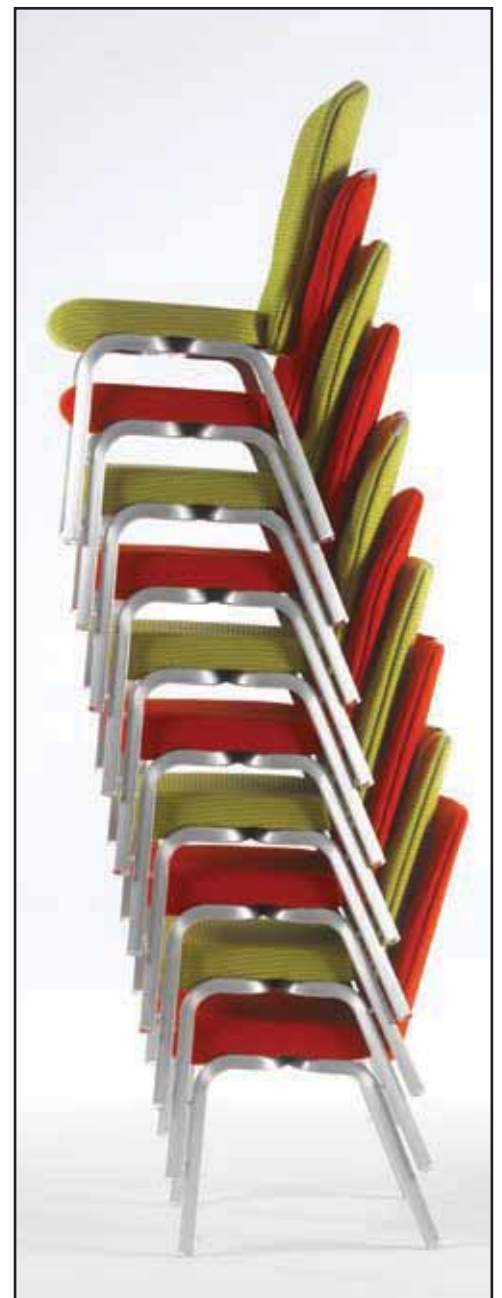

### “Cinque schienali ergonomici disponibili anche con una comoda maniglia”

La serie Orvia è disponibile con cinque diverse varianti di schienali, con o senza la maniglia per la presa. Tutte le versioni, inoltre, sono disponibili nella variante con i braccioli e con la base su ruote.

Optional:  
Sistema d'aggancio laterale scorrevole per agganciare le sedute tra di loro. La numerazione è un optional aggiuntivo

La maniglia per la presa è un optional

12/5T

La particolare geometria delle gambe consente di accatastare 10 sedute