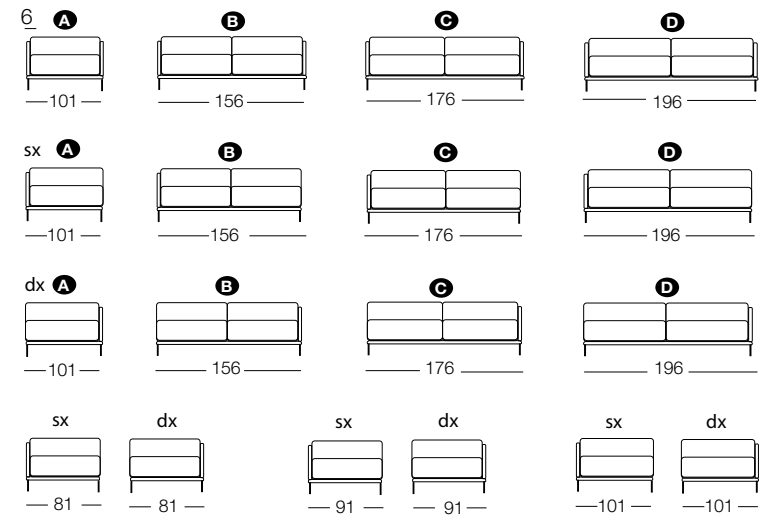

STANDARD
Nichel Nero
Black Nickel
Nickel noir
Schwarzes Nickel
Níquel negro

OPTION
Cromato
Chromed
Chromé
Verchromt
Cromado

MARSALIS
design Christophe Pillet 2023

Marsalis è un divano letto di design dai piedini alti 16 cm con finitura black nichel. Caratterizzato da una struttura slanciata e resistente, combina eleganza, funzionalità e comfort, grazie ad un'attenta scelta dei materiali. I numerosi rivestimenti sfoderabili consentono a Marsalis di adattarsi a qualsiasi ambiente abitativo. Marsalis è un divano letto sfoderabile ed è disponibile nella versione fissa o letto con materasso lungo 200 cm.

Marsalis is a design sofa bed with 16 cm high feet in black nickel finish. Featuring a slim and strong frame, it combines aesthetics, functionality and comfort, guaranteed by a careful choice of materials. The removable covers allow Marsalis to adapt to any living room; this model is available as a sofa or sofa bed with a 200 cm long mattress.

Marsalis se caractérise par son élégance. Ce canapé convertible entièrement déhoussable, allie élégance, fonctionnalité et confort. Au design élané avec ses pieds de 16 cm de haut en finition nickel noir, il est d'une structure résistante grâce à une sélection minutieuse des matériaux. Il offre de nombreuses housses selon vos goûts et vos envies de changement qui sauront habiller le canapé lit Marsalis pour mieux s'adapter à son environnement. Disponible en version fixe ou convertible, son couchage offre un matelas de 200 cm de long.