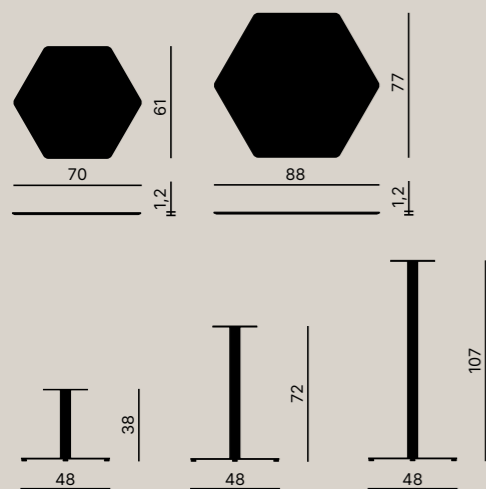

Kyu

Kastel

Kyu

Kastel

Kyu

**IT** — Tavolo con piano esagonale in hpl bianco, nero o verde rame e telaio in tondino verniciato bianco, nero o verde  
**EN** — Table with white, black or copper green HPL hexagonal top and white, black or green painted rod frame  
**FR** — Table avec plateau hexagonal en hpl blanc, noir ou vert-de-gris et piétement toron d'acier époxy blanc, noir ou vert  
**DE** — Tisch mit sechseckiger Platte aus HPL weiß, schwarz oder kupfergrün und Rohrgestell in weiß, schwarz oder grün lackiert

**IT** — Tavolo con piano esagonale in hpl bianco, nero o verde rame con base tonda piana in acciaio verniciato bianco, verniciato nero o inox satinato  
**EN** — Table with white, black or copper green HPL hexagonal top and flat base in white, black painted steel or satin stainless steel  
**FR** — Table avec plateau hexagonal en hpl blanc, noir ou vert-de-gris et piétement rond à plat en acier époxy blanc, noir ou inox satiné  
**DE** — Tisch mit sechseckiger Platte aus HPL weiß, schwarz oder kupfergrün und Bodenteller aus Stahl weiß, schwarz lackiert oder aus satiniertem Edelstahl