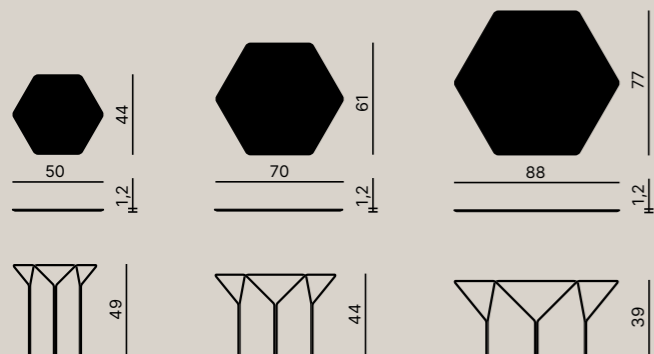

Kyu

Kastel

Kyu

Kastel

Kyu

**IT** — Tavolo con piano esagonale in hpl bianco, nero o verde rame e telaio in tondino verniciato bianco, nero o verde  
**EN** — Table with white, black or copper green HPL hexagonal top and white, black or green painted rod frame  
**FR** — Table avec plateau hexagonal en hpl blanc, noir ou vert-de-gris et piétement toron d'acier époxy blanc, noir ou vert  
**DE** — Tisch mit sechseckiger Platte aus HPL weiß, schwarz oder kupfergrün und Rohrgestell in weiß, schwarz oder grün lackiert

**IT** — Tavolo con piano esagonale in hpl bianco, nero o verde rame con base tonda piana in acciaio verniciato bianco, verniciato nero o inox satinato  
**EN** — Table with white, black or copper green HPL hexagonal top and flat base in white, black painted steel or satin stainless steel  
**FR** — Table avec plateau hexagonal en hpl blanc, noir ou vert-de-gris et piétement rond à plat en acier époxy blanc, noir ou inox satiné  
**DE** — Tisch mit sechseckiger Platte aus HPL weiß, schwarz oder kupfergrün und Bodenteller aus Stahl weiß, schwarz lackiert oder aus satiniertem Edelstahl